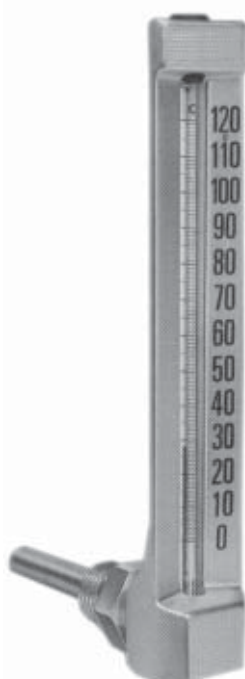

Gehäuse: Aluminium, eloxiert
Glaseinsatz: blaue Füllung
Tauchschaft: MS-Tauchrohr
Anschluß: G 1/2" A

NEU

Thermometer Nenngröße 110 x 30 mm

Tauchschaftlänge	Anzeigebereich	Best.-Nr.	Typ	Preis
40 mm	0 - 60° C	7124	MTW- 11040/0-60	43,05
63 mm	0 - 60° C	7125	MTW- 11063/0-60	43,95
100 mm	0 - 60° C	7126	MTW-110100/0-60	45,50
160 mm	0 - 60° C	7127	MTW-110160/0-60	47,10
40 mm	0 - 100° C	7128	MTW- 11040/0-100	43,05
63 mm	0 - 100° C	7129	MTW- 11063/0-100	43,95
100 mm	0 - 100° C	7130	MTW-110100/0-100	45,50
160 mm	0 - 100° C	7131	MTW-110160/0-100	47,10
40 mm	0 - 120° C	7132	MTW- 11040/0-120	43,05
63 mm	0 - 120° C	7133	MTW- 11063/0-120	43,95
100 mm	0 - 120° C	7134	MTW-110100/0-120	45,50
160 mm	0 - 120° C	7135	MTW-110160/0-120	47,10
40 mm	0 - 160° C	7136	MTW- 11040/0-160	43,05
63 mm	0 - 160° C	7137	MTW- 11063/0-160	43,95
100 mm	0 - 160° C	7138	MTW-110100/0-160	45,50
160 mm	0 - 160° C	7139	MTW-110160/0-160	47,10
40 mm	0 - 200° C	7140	MTW- 11040/0-200	43,05
63 mm	0 - 200° C	7141	MTW- 11063/0-200	43,95
100 mm	0 - 200° C	7142	MTW-110100/0-200	45,50
160 mm	0 - 200° C	7143	MTW-110160/0-200	47,10

NEU

Thermometer Nenngröße 150 x 36 mm

Tauchschaftlänge	Anzeigebereich	Best.-Nr.	Typ	Preis
63 mm	0 - 60° C	7144	MTW- 15063/0-60	50,05
100 mm	0 - 60° C	7145	MTW-150100/0-60	51,80
160 mm	0 - 60° C	7146	MTW-150160/0-60	53,40
63 mm	0 - 100° C	7147	MTW- 15063/0-100	50,05
100 mm	0 - 100° C	7148	MTW-150100/0-100	51,80
160 mm	0 - 100° C	7149	MTW-150160/0-100	53,40
63 mm	0 - 120° C	7150	MTW- 15063/0-120	50,05
100 mm	0 - 120° C	7151	MTW-150100/0-120	51,80
160 mm	0 - 120° C	7152	MTW-150160/0-120	53,40
63 mm	0 - 160° C	7153	MTW- 15063/0-160	50,05
100 mm	0 - 160° C	7154	MTW-150100/0-160	51,80
160 mm	0 - 160° C	7155	MTW-150160/0-160	53,40
63 mm	0 - 200° C	7156	MTW- 15063/0-200	50,05
100 mm	0 - 200° C	7157	MTW-150100/0-200	51,80
160 mm	0 - 200° C	7158	MTW-150160/0-200	53,40